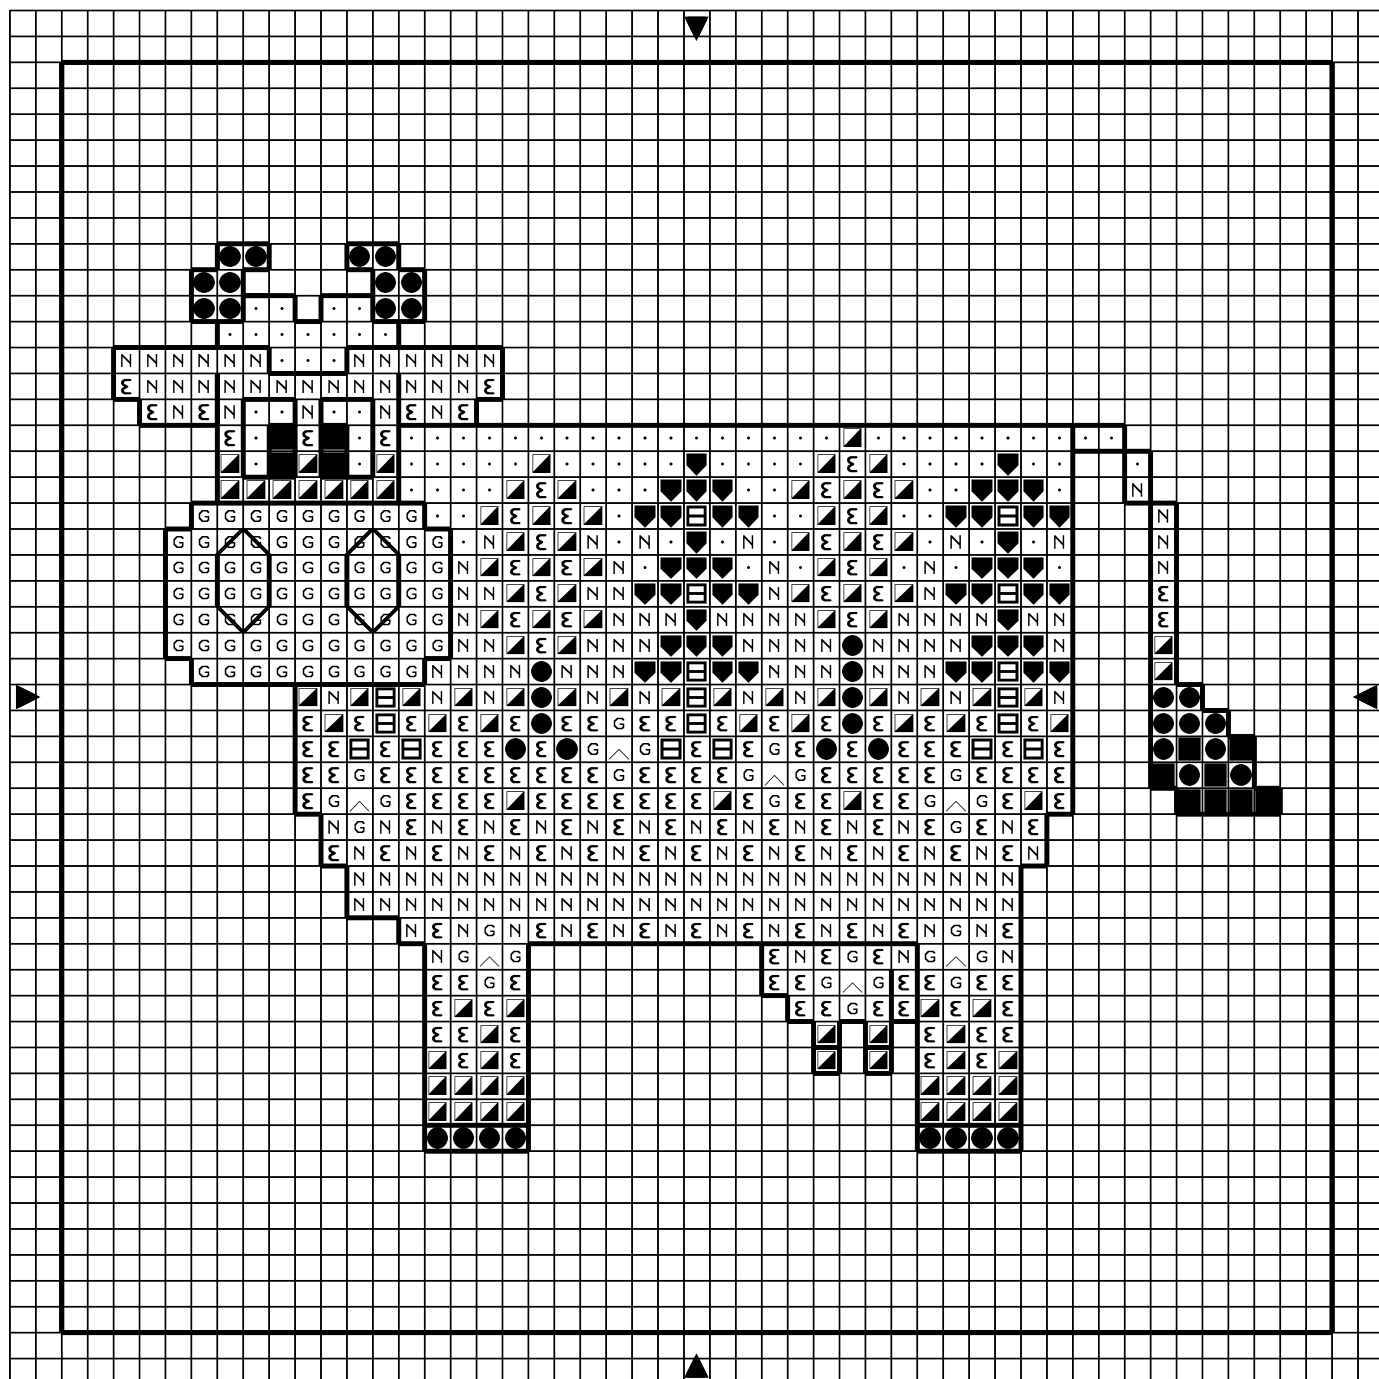

Opération JMFMV - Forêt

■	Noir	DMC 310	Anchor 403
△	Blanc cassé	746	
▲	Vert forêt my	906	
Σ	Vert chasseur tr cl	3348	
N	Bleu de Delft pale	800	
▼	Vert forêt tr fc	904	
▣	Marron tr cl	435	
.	White bright	B5200	
●	Brown Grey dk	3021	
G	Fuchsia tr cl	605	

Points arrière

— Noir 310 403

Dessiné par: Anne R (<http://perso.wanadoo.fr/anne-les-petites-croix/>)

Copyright <http://silepointcompte.free.fr/>

Opération JMFMV - Forêt

	Noir	DMC 310	Anchor 403
	Blanc cassé	746	
	Vert forêt my	906	
	Vert chasseur tr cl	3348	
	Bleu de Delft pale	800	
	Vert forêt tr fc	904	
	Marron tr cl	435	
	White bright	B5200	
	Brown Grey dk	3021	
	Fuchsia tr cl	605	

Points arrière

— Noir 310 403

Dessiné par: Anne R (<http://perso.wanadoo.fr/anne-les-petites-croix/>)

Copyright <http://silepointcompte.free.fr/>