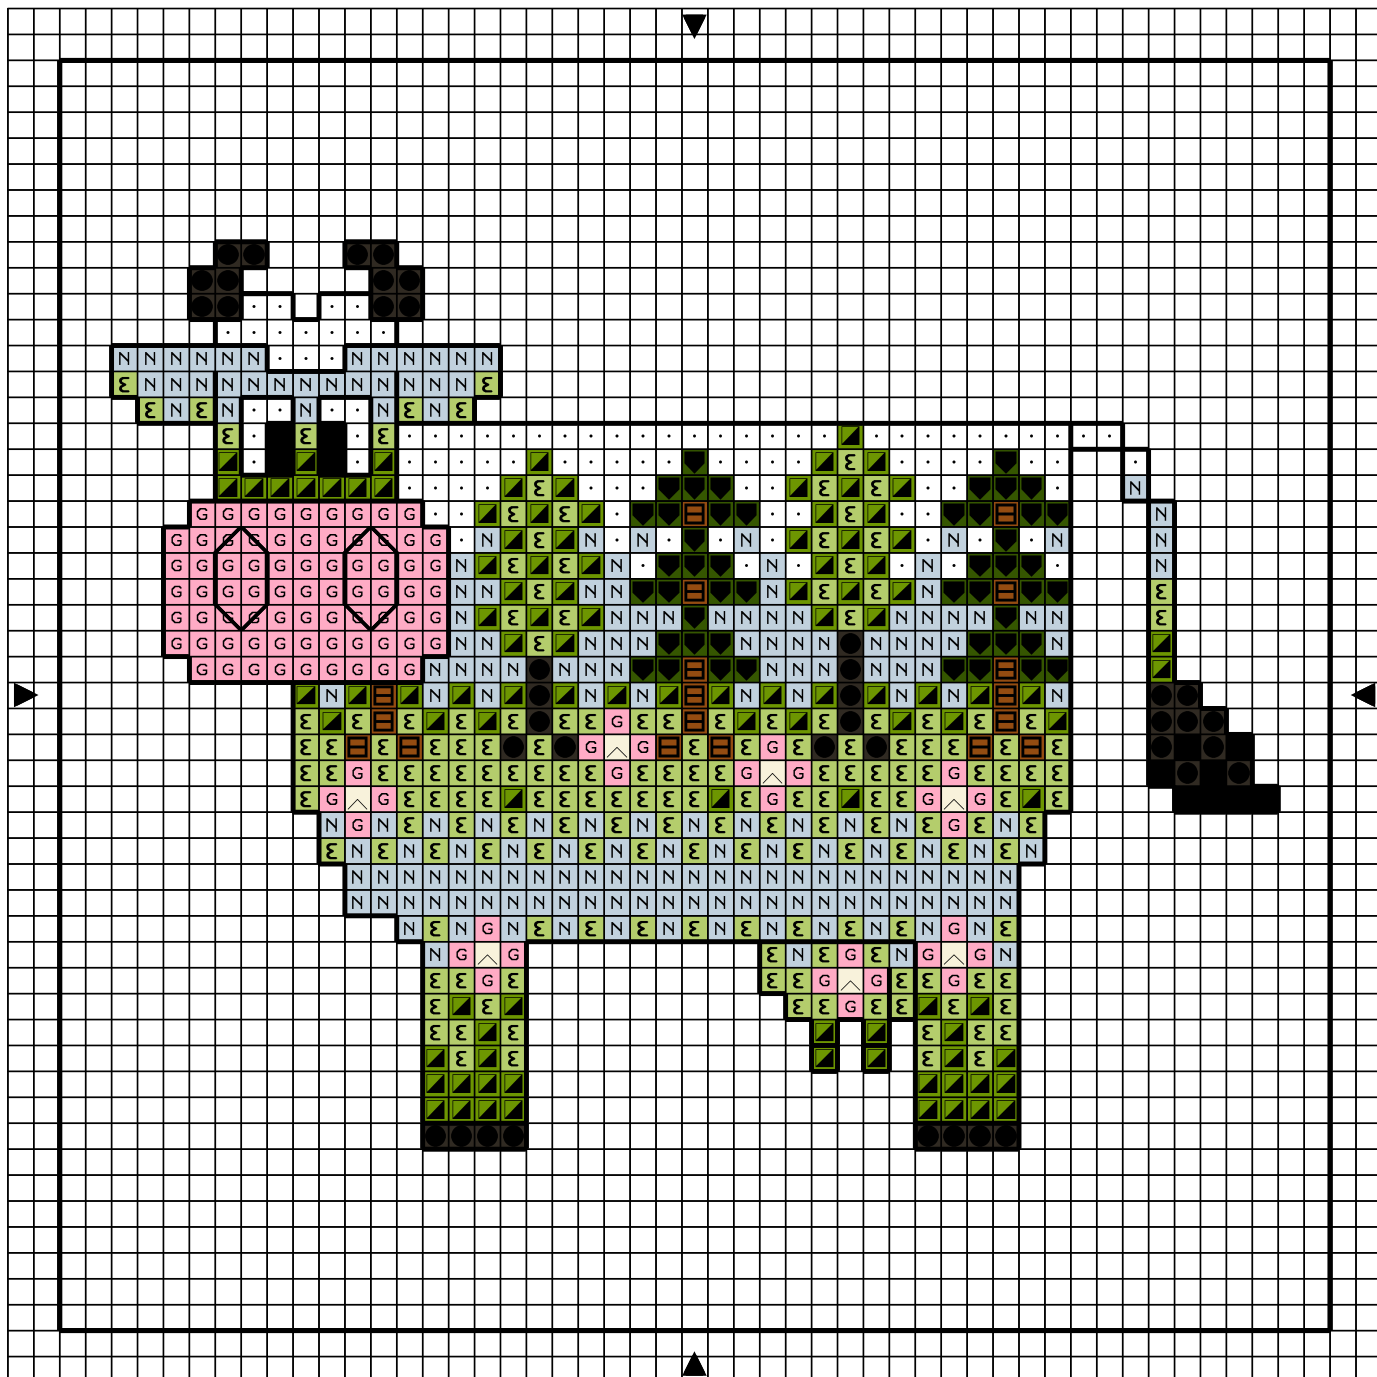

Opération JMFMV - Forêt

■	Noir	DMC 310	Anchor 403
△	Blanc cassé	746	
▲	Vert forêt my	906	
Σ	Vert chasseur tr cl	3348	
N	Bleu de Delft pale	800	
▼	Vert forêt tr fc	904	
▣	Marron tr cl	435	
.	White bright	B5200	
●	Brown Grey dk	3021	
G	Fuchsia tr cl	605	

Points arrière

— Noir 310 403

Dessiné par: Anne R (<http://perso.wanadoo.fr/anne-les-petites-croix/>)

Copyright <http://silepointcompte.free.fr/>

Opération JMFMV - Forêt

	Noir	DMC 310	Anchor 403
	Blanc cassé	746	
	Vert forêt my	906	
	Vert chasseur tr cl	3348	
	Bleu de Delft pale	800	
	Vert forêt tr fc	904	
	Marron tr cl	435	
	White bright	B5200	
	Brown Grey dk	3021	
	Fuchsia tr cl	605	

Points arrière

— Noir 310 403

Dessiné par: Anne R (<http://perso.wanadoo.fr/anne-les-petites-croix/>)

Copyright <http://silepointcompte.free.fr/>